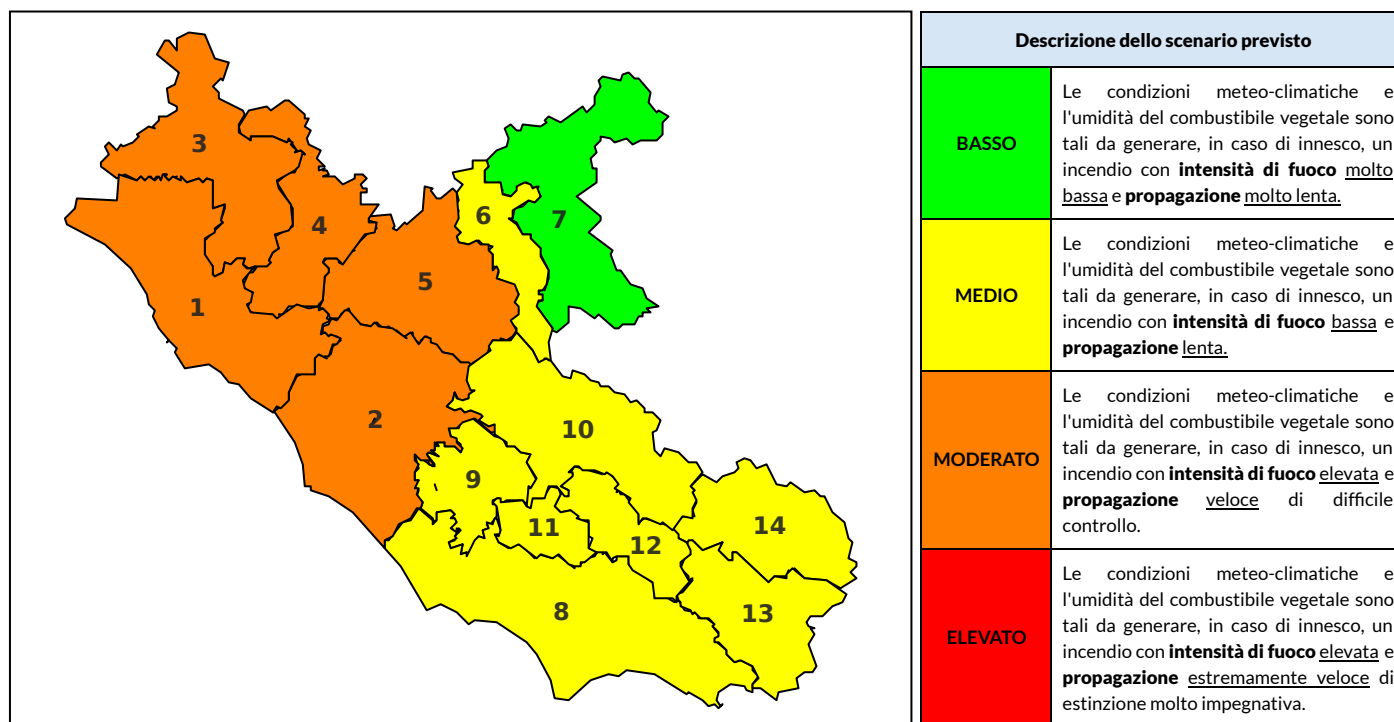

BOLLETTINO DI PERICOLOSITA' DA INCENDI BOSCHIVI

Previsioni per oggi 17-6-2022

Livello di pericolosità da incendio boschivo per Zona di Allerta AIB

Bollettino emesso nel periodo della campagna AIB Lazio sulla base del modello previsionale RISICOLazio, sviluppato in collaborazione con Fondazione CIMA, che fornisce un supporto per la valutazione della Pericolosità da incendio boschivo aggregata sulle Zone di Allerta AIB, approvate come parte integrante del Piano AIB Lazio 2020-2022 con DGR n° 270 del 15/05/2020. Il dettaglio della distribuzione dei Comuni nelle Zone AIB è consultabile al link https://protezionecivile.regione.lazio.it/zone_allerta_aib_comuni/. Le Norme Comportamentali per la popolazione sono consultabili al link https://protezionecivile.regione.lazio.it/norme_comportamentali_aib/.

Zona AIB	1	2	3	4	5	6	7	8	9	10	11	12	13	14
Livello Pericolosità	MEDIO	MEDIO	MEDIO	MEDIO	MEDIO	MEDIO	BASSO	MEDIO	MEDIO	MEDIO	MEDIO	MEDIO	MEDIO	BASSO

NOTE

BOLLETTINO DI PERICOLOSITA' DA INCENDI BOSCHIVI

Previsioni per domani 18-6-2022

Livello di pericolosità da incendio boschivo per Zona di Allerta AIB

Bollettino emesso nel periodo della campagna AIB Lazio sulla base del modello previsionale RISICOLazio, sviluppato in collaborazione con Fondazione CIMA, che fornisce un supporto per la valutazione della Pericolosità da incendio boschivo aggregata sulle Zone di Allerta AIB, approvate come parte integrante del Piano AIB Lazio 2020-2022 con DGR n° 270 del 15/05/2020. Il dettaglio della distribuzione dei Comuni nelle Zone AIB è consultabile al link https://protezionecivile.regione.lazio.it/zone_allerta_aib_comuni/. Le Norme Comportamentali per la popolazione sono consultabili al link https://protezionecivile.regione.lazio.it/norme_comportamentali_aib/.

Zona AIB	1	2	3	4	5	6	7	8	9	10	11	12	13	14
Livello Pericolosità	MODERATO	MODERATO	MODERATO	MODERATO	MODERATO	MEDIO	BASSO	MEDIO	MEDIO	MEDIO	MEDIO	MEDIO	MEDIO	MEDIO

BOLLETTINO DI PERICOLOSITA' DA INCENDI BOSCHIVI