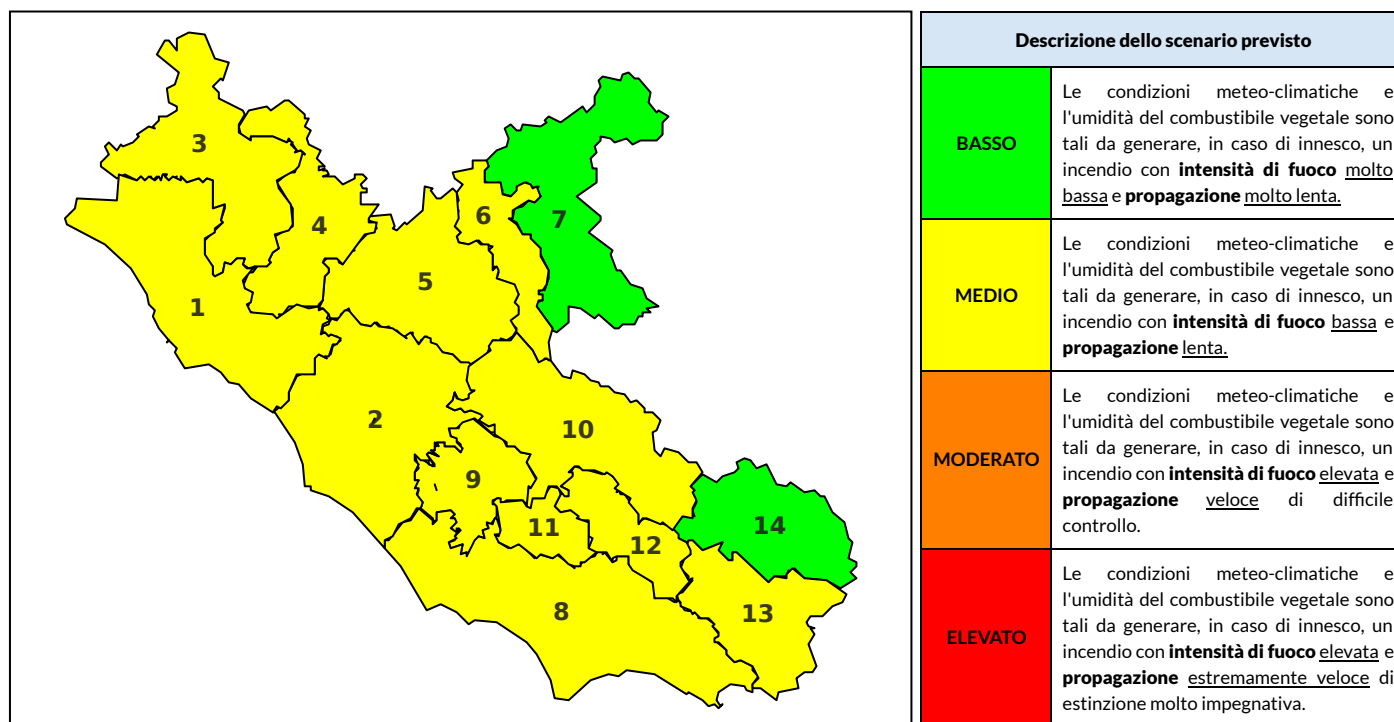

BOLLETTINO DI PERICOLOSITA' DA INCENDI BOSCHIVI

Previsioni per oggi 17-6-2022

Livello di pericolosità da incendio boschivo per Zona di Allerta AIB

Bollettino emesso nel periodo della campagna AIB Lazio sulla base del modello previsionale RISICOLazio, sviluppato in collaborazione con Fondazione CIMA, che fornisce un supporto per la valutazione della Pericolosità da incendio boschivo aggregata sulle Zone di Allerta AIB, approvate come parte integrante del Piano AIB Lazio 2020-2022 con DGR n° 270 del 15/05/2020. Il dettaglio della distribuzione dei Comuni nelle Zone AIB è consultabile al link https://protezionecivile.regione.lazio.it/zone_allerta_aib_comuni/. Le Norme Comportamentali per la popolazione sono consultabili al link https://protezionecivile.regione.lazio.it/norme_comportamentali_aib/.

Zona AIB	1	2	3	4	5	6	7	8	9	10	11	12	13	14
Livello Pericolosità	MEDIO	MEDIO	MEDIO	MEDIO	MEDIO	MEDIO	BASSO	MEDIO	MEDIO	MEDIO	MEDIO	MEDIO	MEDIO	BASSO

NOTE

BOLLETTINO DI PERICOLOSITA' DA INCENDI BOSCHIVI

Previsioni per domani 18-6-2022

Livello di pericolosità da incendio boschivo per Zona di Allerta AIB

Bollettino emesso nel periodo della campagna AIB Lazio sulla base del modello previsionale RISICOLazio, sviluppato in collaborazione con Fondazione CIMA, che fornisce un supporto per la valutazione della Pericolosità da incendio boschivo aggregata sulle Zone di Allerta AIB, approvate come parte integrante del Piano AIB Lazio 2020-2022 con DGR n° 270 del 15/05/2020. Il dettaglio della distribuzione dei Comuni nelle Zone AIB è consultabile al link https://protezionecivile.regione.lazio.it/zone_allerta_aib_comuni/. Le Norme Comportamentali per la popolazione sono consultabili al link https://protezionecivile.regione.lazio.it/norme_comportamentali_aib/.

Zona AIB	1	2	3	4	5	6	7	8	9	10	11	12	13	14
Livello Pericolosità	MODERATO	MODERATO	MODERATO	MODERATO	MODERATO	MEDIO	BASSO	MEDIO	MEDIO	MEDIO	MEDIO	MEDIO	MEDIO	MEDIO

BOLLETTINO DI PERICOLOSITA' DA INCENDI BOSCHIVI